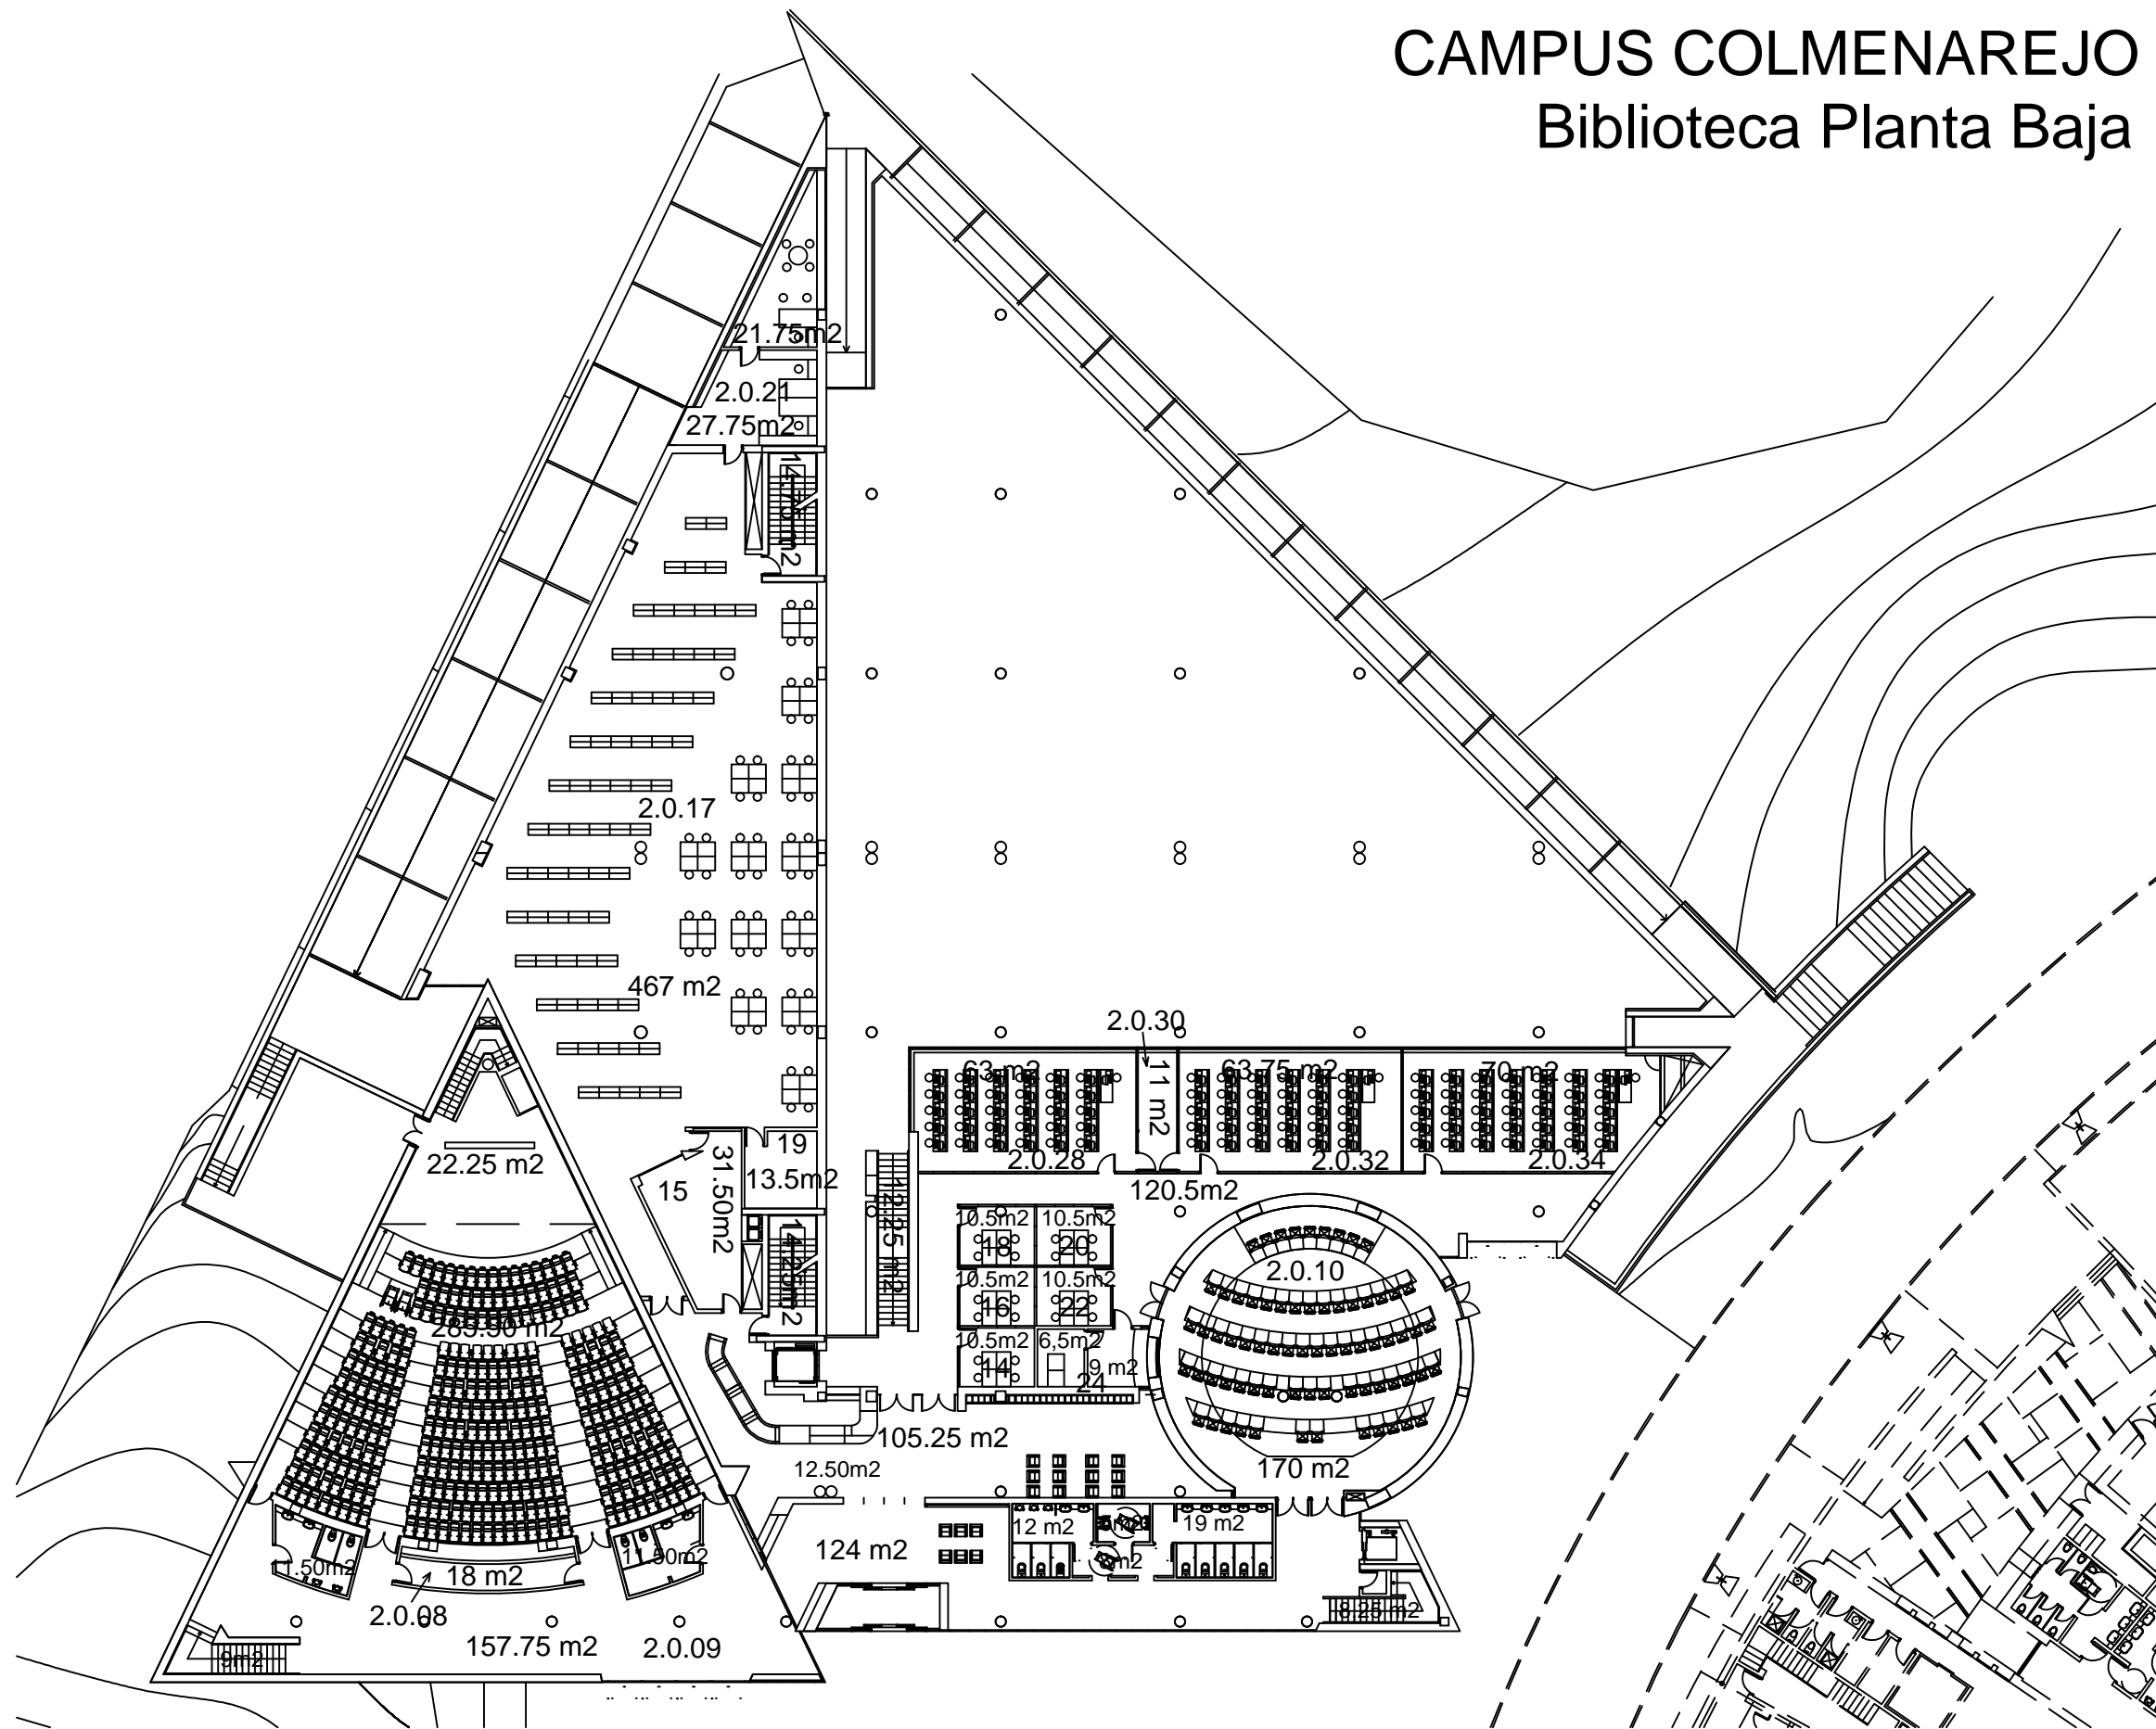

CAMPUS COLMENAREJO

Biblioteca Planta Baja

Superficie total construida	2229,44m ²
Superficie útil ocupada	1633,75 m ²
Superficie útil común	323,75 m ²

Última Actualización: Mayo de 2015